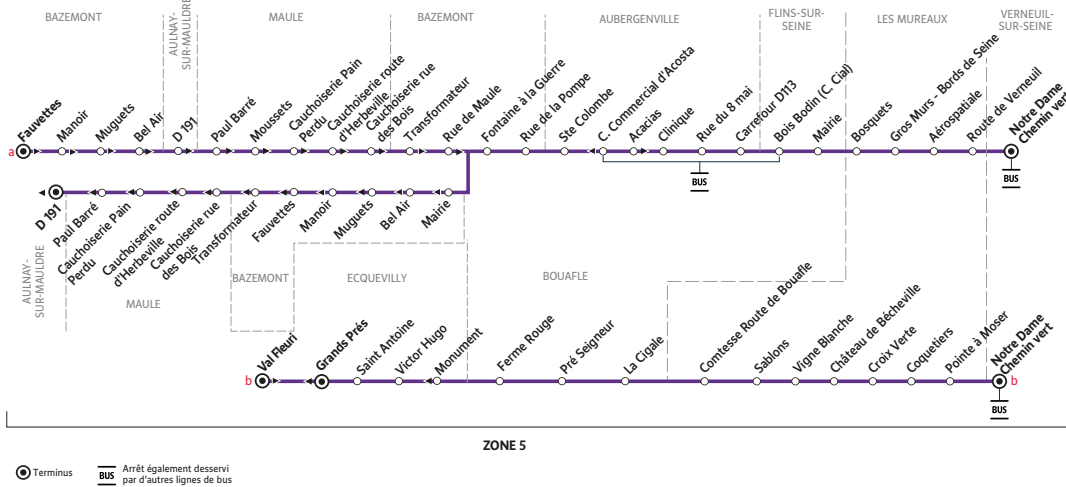

Horaires valables du 2 septembre 2024 au 6 juillet 2025

Du lundi au vendredi (sauf jours fériés)

itinéraire schéma		a	b	a	b
Période de fonctionnement		PS	PS	PS	PS
Jours de fonctionnement		Me	Me	LMJV	LMJV
Sorties école Notre Dame les Oiseaux		12h25	12h25	16h35	16h35
VERNEUIL-SUR-SEINE	Notre Dame Chemin Vert	12:45	12:45	16:45	16:45
LES MUREAUX	Pointe à Moser	.....	12:51	.....	16:51
	Route de Verneuil	12:52	.....	16:52	.....
	Aérospatiale	12:54	.....	16:54	.....
	Coquetiers	.....	12:54	.....	16:54
	Croix Verte	.....	12:55	.....	16:55
	Château de Bécheville	.....	12:57	.....	16:57
	Vigne Blanche	.....	13:01	.....	17:02
	Sablons	.....	13:03	.....	17:04
BOUAFLE	Comtesse Route de Bouafle*	.....	13:04	.....	17:05
	Gros Murs - Bords de Seine	13:00	.....	17:04	.....
	Bosquets	13:03	.....	17:07	.....
	La Cigale*	.....	13:06	.....	17:07
ECQUEVILLY	Pré Seigneur	.....	13:07	.....	17:08
	Ferme Rouge	.....	13:09	.....	17:10
	Monument	.....	13:11	.....	17:12
FLINS-SUR-SEINE	Victor Hugo	.....	13:12	.....	17:13
	Saint Antoine	.....	13:13	.....	17:14
	Grands Prés	.....	13:15	.....	17:16
	Mairie	13:09	.....	17:13	.....
AUBERGENVILLE	Bois Bodin / Centre Commercial	13:11	.....	17:16	.....
	Carrefour D113	13:13	.....	17:18	.....
	Rue du 8 mai	13:16	.....	17:21	.....
	Clinique	13:17	.....	17:22	.....
BAZEMONT	Centre Commercial d'Acosta	13:20	.....	17:25	.....
	Ste Colombe	13:22	.....	17:27	.....
	Rue de la Pompe	13:23	.....	17:28	.....
	Fontaine à la Guerre	13:25	.....	17:30	.....
	Mairie	13:27	.....	17:32	.....
	Bel Air	13:29	.....	17:34	.....
MAULE	Muquets	13:30	.....	17:35	.....
	Manoir	13:31	.....	17:36	.....
	Fauvettes	13:31	.....	17:36	.....
	Transformateur	13:32	.....	17:37	.....
AULNAY-SUR-MAULDRE	Cauchoiserie rue des Bois	13:36	.....	17:41	.....
	Cauchoiserie Route d'Herbeville	13:37	.....	17:42	.....
	Cauchoiserie Pain Perdu	13:38	.....	17:43	.....
	Paul Barré	13:40	.....	17:46	.....
	D 191	13:43	.....	17:49	.....

Aucun service samedi, dimanche et jours fériés

JOURS DE FONCTIONNEMENT

- **Me** Mercredi
- **LMJV** Lundi, mardi, jeudi, vendredi

PÉRIODES DE FONCTIONNEMENT

- **PS** Période scolaire

À SAVOIR

*Nouvel arrêt : Les arrêts Beauce, Balto de Bouafle et Chamoiserie des Mureaux sont supprimés

VACANCES SCOLAIRES 2024-2025 - ZONE C

	Fin des cours	Jour de reprise
Rentrée scolaire 2024	-	lundi 2 septembre
Toussaint 2024	samedi 19 octobre	lundi 4 novembre
Noël 2024	samedi 21 décembre	lundi 6 novembre
Hiver 2025	samedi 15 février	lundi 3 mars
Printemps 2025	samedi 12 avril	lundi 28 avril
Pont de l'Ascension 2025	mercredi 28 mai	lundi 2 juin
Grandes vacances 2025	samedi 5 juillet	-

Les horaires sont calculés dans des conditions normales de circulation et sont sujets à des aléas.

RÉSEAU MANTOIS

Impasse Sainte Claire Deville 78200 Mantes-la-Jolie
Ouvert du lundi au vendredi de 9h à 12h et 13h30 à 17h30

iledefrance-mobilites.fr > Actus > 78 > Mantois

@mantois_idfm

01 30 94 77 77

Du lundi au vendredi de 7h à 21h et le samedi de 9h à 17h (sauf jours fériés)

Téléchargez gratuitement les applications :