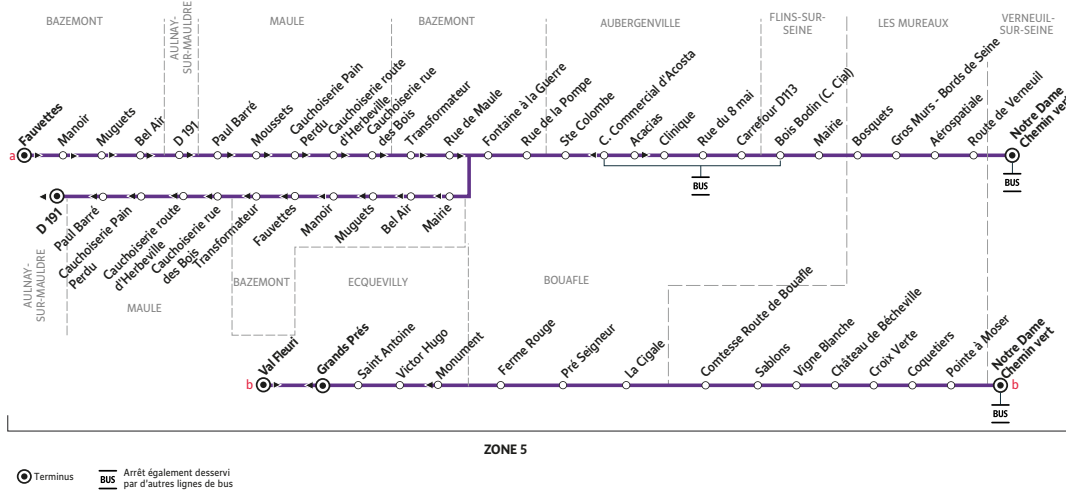

Horaires valables du 2 septembre 2024 au 6 juillet 2025

Du lundi au vendredi (sauf jours fériés)

Période de fonctionnement	itinéraire schéma	
	a	b
BAZEMONT	Fauvettes 07:18
	Manoir 07:19
	Muquets 07:20
	Bel Air 07:21
AULNAY-SUR-MAULDRE	D 191 07:25
MAULE	Paul Barré 07:28
	Moussets 07:30
	Cauchoiserie Pain Perdu 07:31
	Cauchoiserie Route d'Herbeville 07:33
	Cauchoiserie rue des Bois 07:34
BAZEMONT	Transformateur 07:37
	Rue de Maule 07:39
	Fontaine à la Guerre 07:41
	Rue de la Pompe 07:43
AUBERGENVILLE	Ste Colombe 07:45
	Acacias 07:47
	Clinique 07:50
	Rue du 8 mai 07:51
	Carrefour D113 07:53
FLINS-SUR-SEINE	Bois Bodin / Centre Commercial 07:55
	Mairie 07:57
ECQUEVILLY	Val Fleuri 07:40	
	Saint Antoine 07:41	
	Victor Hugo 07:42	
BOUAFLE	Ferme Rouge 07:45	
	Pré Seigneur 07:47	
	La Cigale* 07:48	
LES MUREAUX	Bosquets 08:03
	Gros Murs - Bords de Seine 08:07
	Comtesse Route de Bouafle* 07:51	
	Sablons 07:53	
	Vigne Blanche 07:55	
	Château de Bécheville 07:59	
	Croix Verte 08:01	
	Coquetiers 08:03	
	Aérospatiale 08:11
	Route de Verneuil 08:13
	Pointe à Moser 08:06	
VERNEUIL-SUR-SEINE	Notre Dame Chemin Vert 08:22	08:15

Aucun service samedi, dimanche et jours fériés

À SAVOIR

*Nouvel arrêt : Les arrêts Beauce, Balto de Bouafle et Chamoiserie des Mureaux sont supprimés

PÉRIODES DE FONCTIONNEMENT

PS Période scolaire

VACANCES SCOLAIRES 2024-2025 - ZONE C

	Fin des cours	Jour de reprise
Rentrée scolaire 2024	-	lundi 2 septembre
Toussaint 2024	samedi 19 octobre	lundi 4 novembre
Noël 2024	samedi 21 décembre	lundi 6 novembre
Hiver 2025	samedi 15 février	lundi 3 mars
Printemps 2025	samedi 12 avril	lundi 28 avril
Pont de l'Ascension 2025	mercredi 28 mai	lundi 2 juin
Grandes vacances 2025	samedi 5 juillet	-

Les horaires sont calculés dans des conditions normales de circulation et sont sujets à des aléas.

RÉSEAU MANTOIS

Impasse Sainte Claire Deville 78200 Mantes-la-Jolie
Ouvert du lundi au vendredi de 9h à 12h et 13h30 à 17h30